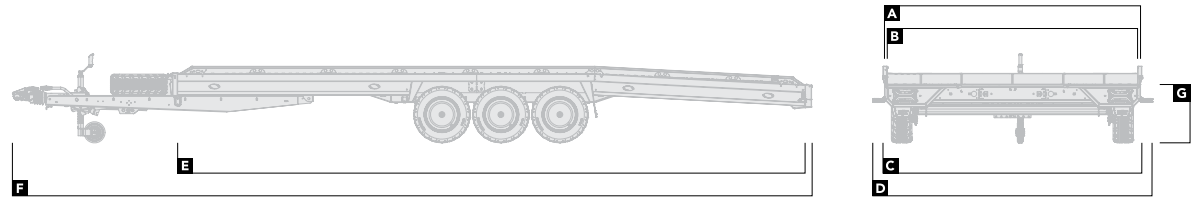

# T Transporter

## Overview

		231-									
		4520-30-2-10	4520-35-2-12	4521-35-3-10	4521-35-2-12	5021-35-3-10	5021-35-2-12	5021-35-3-12	5022-35-3-10	5022-35-2-12	5022-35-3-12
DIMENSIONS		dimensions in metres									
Bed width (excl. sides)	<b>A</b>	2.0	2.0	2.14	2.14	2.14	2.14	2.14	2.28	2.28	2.28
Bed width (inc. sides)	<b>B</b>	1.96	1.96	2.1	2.1	2.1	2.1	2.1	2.24	2.24	2.24
Overall width (excl. marker lamp)	<b>C</b>	2.04	2.04	2.18	2.18	2.18	2.18	2.18	2.32	2.32	2.32
Overall width (inc. marker lamp)	<b>D</b>	2.23	2.23	2.37	2.37	2.37	2.37	2.37	2.51	2.51	2.51
Bed length	<b>E</b>	4.52	4.52	4.52	4.52	5.02	5.02	5.02	5.02	5.02	5.02
Overall length	<b>F</b>	6.09	6.09	6.09	6.09	6.6	6.6	6.6	6.6	6.6	6.6
Bed height	<b>G</b>	0.59	0.65	0.59	0.65	0.59	0.65	0.65	0.59	0.65	0.65

CAPACITY		weight in kg									
Gross capacity		3,000	3,500	3,500	3,500	3,500	3,500	3,500	3,500	3,500	3,500
Load capacity		2,212	2,677	2,607	2,662	2,545	2,605	2,540	2,535	2,585	2,530

		5521-35-3-10	5521-35-2-12	5521-35-3-12	5522-35-3-10	5522-35-2-12	5522-35-3-12	5523-35-3-12	6022-35-3-12	6023-35-3-12	
DIMENSIONS		dimensions in metres									
Bed width (excl. sides)	<b>A</b>	2.14	2.14	2.14	2.28	2.28	2.28	2.42	2.28	2.42	
Bed width (inc. sides)	<b>B</b>	2.1	2.1	2.1	2.24	2.24	2.24	2.38	2.24	2.38	
Overall width (excl. marker lamp)	<b>C</b>	2.18	2.18	2.18	2.32	2.32	2.32	2.46	2.32	2.46	
Overall width (inc. marker lamp)	<b>D</b>	2.37	2.37	2.37	2.51	2.51	2.51	2.65	2.51	2.65	
Bed length	<b>E</b>	5.52	5.52	5.52	5.52	5.52	5.52	5.52	6.02	6.02	
Overall length	<b>F</b>	7.1	7.1	7.1	7.1	7.1	7.1	7.1	7.6	7.6	
Bed height	<b>G</b>	0.59	0.65	0.65	0.59	0.65	0.65	0.65	0.65	0.65	