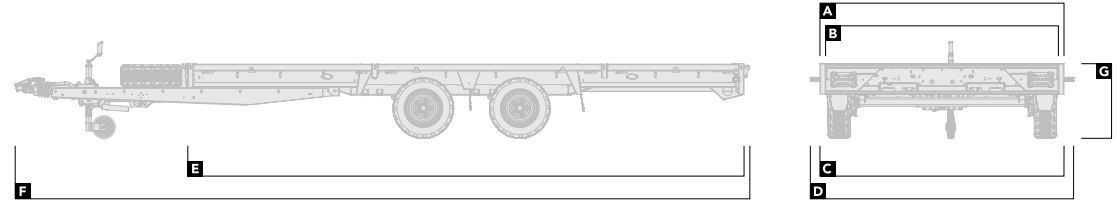

Connect

Overview

		476-									
		2718-26-2-13	2718-30-2-10	3118-26-2-13	3118-30-2-10	3618-26-2-13	3618-30-2-10	3620-35-2-12	3621-35-2-12	4020-35-2-12	4021-35-2-12
DIMENSIONS		dimensions in metres									
Bed width (excl. sides)	A	1.88	1.88	1.88	1.88	1.88	1.88	1.92	2.13	1.92	2.13
Bed width (inc. sides)	B	1.78	1.78	1.78	1.78	1.78	1.78	1.82	2.03	1.82	2.03
Overall width (excl. marker lamp)	C	1.9	1.9	1.9	1.9	1.9	1.9	2.01	2.15	2.01	2.15
Overall width (inc. marker lamp)	D	-	-	-	-	-	-	2.18	2.32	2.18	2.32
Bed length	E	2.77	2.77	3.17	3.17	3.67	3.67	3.67	3.67	4.07	4.07
Overall length	F	4.29	4.34	4.69	4.74	5.19	5.24	5.27	5.27	5.67	5.94
Bed height	G	0.7	0.59	0.7	0.59	0.7	0.59	0.65	0.65	0.65	0.65

CAPACITY		weight in kg									
Gross capacity		2,600	3,000	2,600	3,000	2,600	3,000	3,500	3,500	3,500	3,500
Load capacity		2,055	2,450	2,030	2,425	2,005	2,400	2,825	2,805	2,785	2,755

		4521-35-3-10	4521-35-2-12	5021-35-3-10	5021-35-2-12	5021-35-3-12	5022-35-3-10	5022-35-2-12	5022-35-3-12	5521-35-3-10	5521-35-2-12
DIMENSIONS		dimensions in metres									
Bed width (excl. sides)	A	2.13	2.13	2.13	2.13	2.13	2.27	2.27	2.27	2.13	2.13
Bed width (inc. sides)	B	2.03	2.03	2.03	2.03	2.03	2.17	2.17	2.17	2.03	2.03
Overall width (excl. marker lamp)	C	2.15	2.15	2.15	2.15	2.15	2.29	2.29	2.29	2.15	2.15
Overall width (inc. marker lamp)	D	2.32	2.32	2.32	2.32	2.32	2.46	2.46	2.46	2.32	2.32
Bed length	E	4.59	4.59	5.07	5.07	5.07	5.07	5.07	5.07	5.57	5.57
Overall length	F	6.13	6.13	6.58	6.58	6.58	6.58	6.58	6.58	7.17	7.17
Bed height	G	0.59	0.65	0.59	0.65	0.59	0.59	0.65	0.65	0.59	0.65