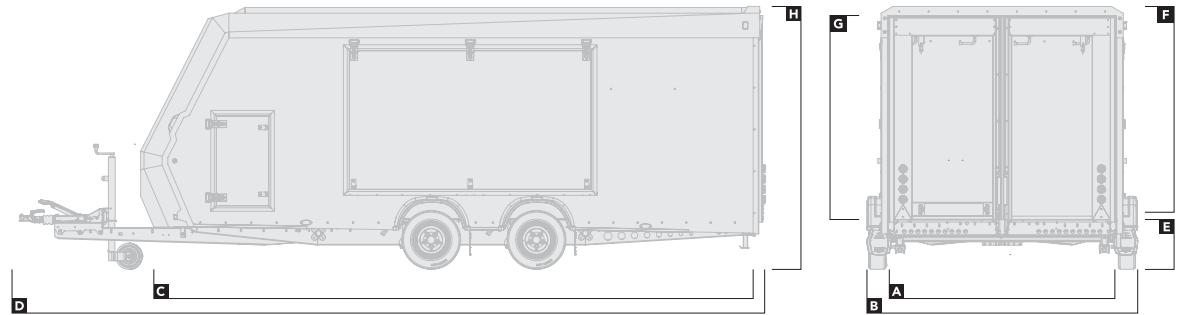

Race Sport

Overview

		340-4500	340-4510	340-5000	340-5010	340-5510
ROZMĚRY		rozměry v metrech				
Šířka Ložné plochy	A	2.0	2.0	2.0	2.0	2.1
Celková Šířka	B	2.38	2.38	2.38	2.38	2.48
Délka Ložné plochy	C	4.5	4.5	5.0	5.0	5.5
Celková Délka	D	6.06	6.06	6.56	6.56	7.06
Výška ložné plochy	E	0.43	0.43	0.43	0.43	0.43
Vnitřní výška	F	1.82	1.82	1.82	1.82	1.82
Výška otvoru dveří	G	1.77	1.77	1.77	1.77	1.77
Celková výška	H	2.25	2.25	2.25	2.25	2.25
DOLOŽITELNOST		váha v kg				
Celková hmotnost		2,600	3,000	2,600	3,000	3,000
Doložitelnost		1,584	1,964	1,514	1,884	1,854

Load capacity will vary depending on options fitted -
 For accurate information on weights and pricing, use our interactive configurator at www.brianjamestrailers.co.uk

Race Sport

Equipment

	340-4500	340-4510	340-5000	340-5010	340-5510
ACCESSORIES					
	● Standard ○ Option – Not available				
Rear-view camera	○	○	○	○	○
Reverse / Rear-view camera	○	○	○	○	○
DECK					
Slick pads x4	○	○	○	○	○
EXTERIOR					
Access hatches	●	●	●	●	●
Full LED lighting	○	○	○	○	○
Gullwing side doors	●	●	●	●	●
INTERIOR					
Interior LED lighting	○	○	○	○	○
LOADING					
Electric winch	○	○	○	○	○
Rear door ramp w/ 0.6m assistor ramps	●	●	●	●	●
Rear door ramp w/ 1.5m assistor ramps	○	○	○	○	○
Support stands	●	●	●	●	●
LOAD RESTRAINT					
Tie-down straps	○	○	○	○	○
Wheel chocks / Stop bar	○	○	○	○	○
RUNNING GEAR					
Alloy wheels - Silver or Anthracite	○	○	○	○	○
Spare wheel	●	●	●	●	●
Locking hitch	●	●	●	●	●
STORAGE					
Deck storage	–	–	–	–	●
Deck storage lid kit	–	–	–	–	○
Side storage racks	○	○	○	○	○
Store station	○	○	○	○	○
Tyre rack	○	○	○	○	○