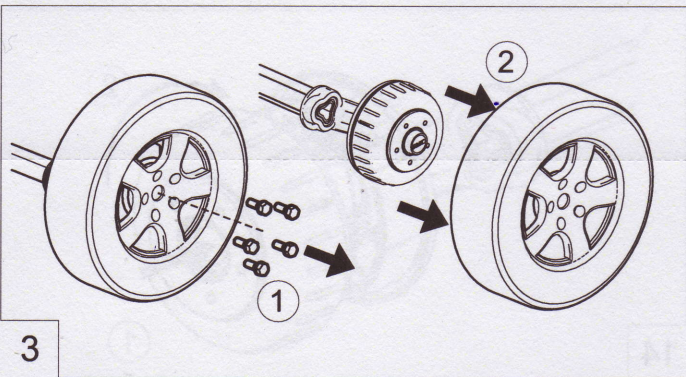

**DE** Montageanleitung  
**EN** Assembly instruction  
**FR** Notice de montage  
**IT** Istruzioni per l'installazione

Umrüstkit AAA Bremse RB 2361

Re-equip kit AAA brake RB 2361

Modification kit AAA frein RB 2361

Conversione AAA freno RB 2361

**Sicherheitsrelevantes Bauteil!**  
Wir empfehlen den Einbau durch eine Fachwerkstatt.  
**Safety-relevant component!**  
We recommend installation by a specialist workshop.  
**Composant de sécurité !**  
Nous recommandons le montage dans un garage expert.  
**Componente di sicurezza importante!**  
Si consiglia l'installazione presso un'officina specializzata.