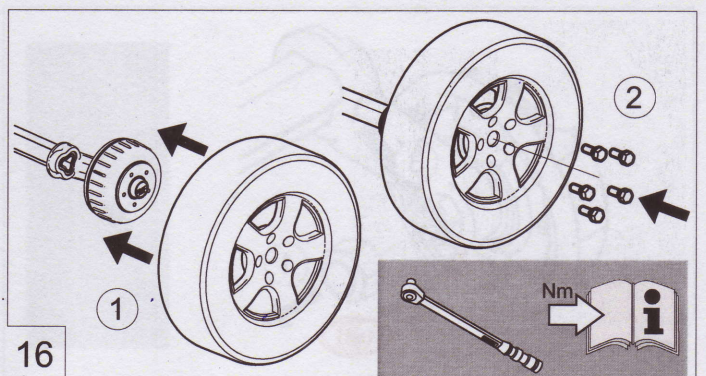

**DE** Montageanleitung  
**EN** Assembly instruction  
**FR** Notice de montage  
**IT** Istruzioni per l'installazione

Umrüstkit AAA Bremse RB 2361

Re-equip kit AAA brake RB 2361

Modification kit AAA frein RB 2361

Conversione AAA freno RB 2361

**Sicherheitsrelevantes Bauteil!**  
Wir empfehlen den Einbau durch eine Fachwerkstatt.  
**Safety-relevant component!**  
We recommend installation by a specialist workshop.  
**Composant de sécurité !**  
Nous recommandons le montage dans un garage expert.  
**Componente di sicurezza importante!**  
Si consiglia l'installazione presso un'officina specializzata.