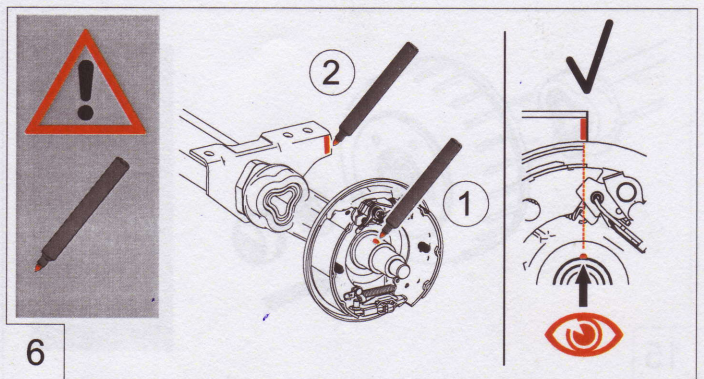

**DE** Montageanleitung  
**EN** Assembly instruction  
**FR** Notice de montage  
**IT** Istruzioni per l'installazione

Umrüstkit AAA Bremse RB 2361

Re-equip kit AAA brake RB 2361

Modification kit AAA frein RB 2361

Conversione AAA freno RB 2361

**Sicherheitsrelevantes Bauteil!**  
Wir empfehlen den Einbau durch eine Fachwerkstatt.  
**Safety-relevant component!**  
We recommend installation by a specialist workshop.  
**Composant de sécurité !**  
Nous recommandons le montage dans un garage expert.  
**Componente di sicurezza importante!**  
Si consiglia l'installazione presso un'officina specializzata.