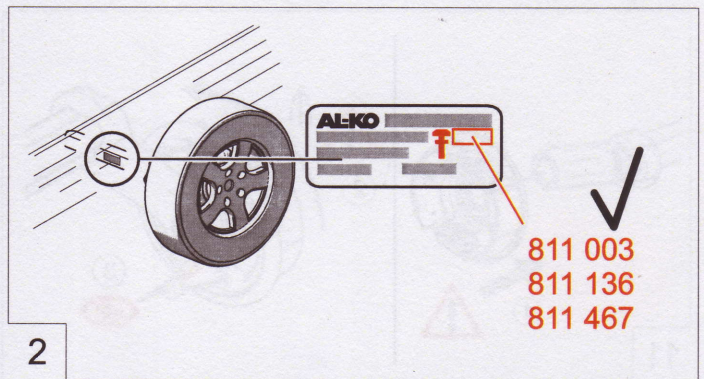

**DE** Montageanleitung  
**EN** Assembly instruction  
**FR** Notice de montage  
**IT** Istruzioni per l'installazione

Umrüstkit AAA Bremse RB 2361

Re-equip kit AAA brake RB 2361

Modification kit AAA frein RB 2361

Conversione AAA freno RB 2361

**Sicherheitsrelevantes Bauteil!**  
Wir empfehlen den Einbau durch eine Fachwerkstatt.  
**Safety-relevant component!**  
We recommend installation by a specialist workshop.  
**Composant de sécurité !**  
Nous recommandons le montage dans un garage expert.  
**Componente di sicurezza importante!**  
Si consiglia l'installazione presso un'officina specializzata.