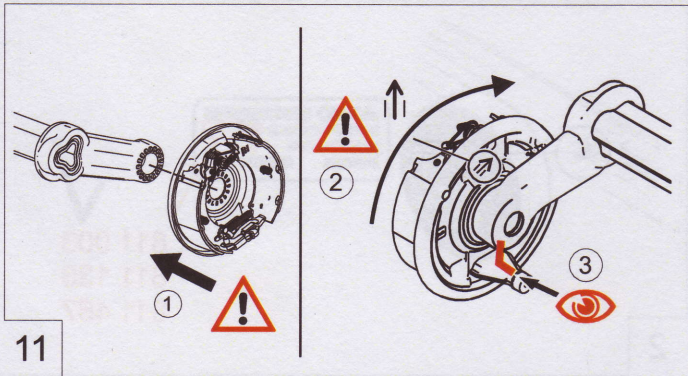

**DE** Montageanleitung  
**EN** Assembly instruction  
**FR** Notice de montage  
**IT** Istruzioni per l'installazione

Umrüstkit AAA Bremse RB 2361

Re-equip kit AAA brake RB 2361

Modification kit AAA frein RB 2361

Conversione AAA freno RB 2361

**Sicherheitsrelevantes Bauteil!**  
Wir empfehlen den Einbau durch eine Fachwerkstatt.  
**Safety-relevant component!**  
We recommend installation by a specialist workshop.  
**Composant de sécurité !**  
Nous recommandons le montage dans un garage expert.  
**Componente di sicurezza importante!**  
Si consiglia l'installazione presso un'officina specializzata.