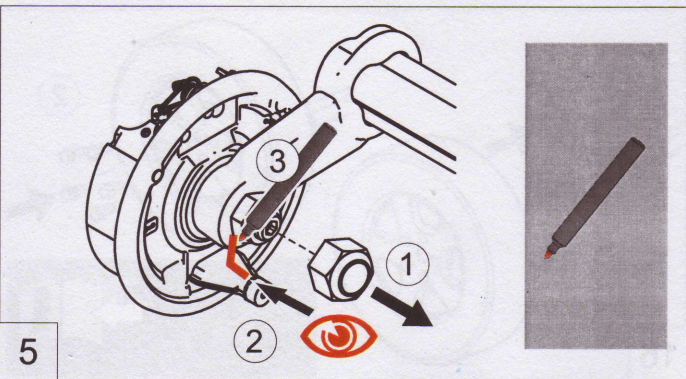

**DE** Montageanleitung  
**EN** Assembly instruction  
**FR** Notice de montage  
**IT** Istruzioni per l'installazione

Umrüstkit AAA Bremse RB 2361

Re-equip kit AAA brake RB 2361

Modification kit AAA frein RB 2361

Conversione AAA freno RB 2361

**Sicherheitsrelevantes Bauteil!**  
Wir empfehlen den Einbau durch eine Fachwerkstatt.  
**Safety-relevant component!**  
We recommend installation by a specialist workshop.  
**Composant de sécurité !**  
Nous recommandons le montage dans un garage expert.  
**Componente di sicurezza importante!**  
Si consiglia l'installazione presso un'officina specializzata.