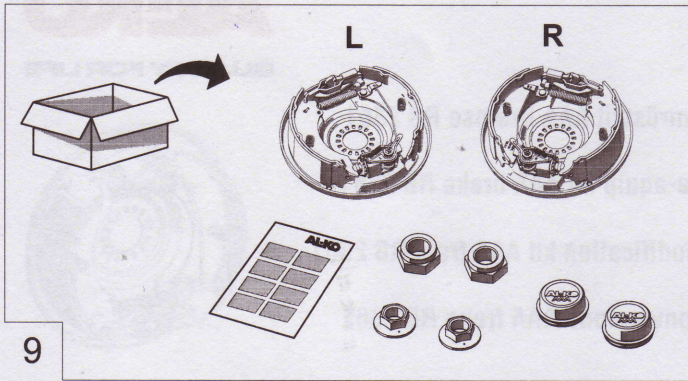

**DE** Montageanleitung  
**EN** Assembly instruction  
**FR** Notice de montage  
**IT** Istruzioni per l'installazione

Umrüstkit AAA Bremse RB 2361

Re-equip kit AAA brake RB 2361

Modification kit AAA frein RB 2361

Conversione AAA freno RB 2361

**Sicherheitsrelevantes Bauteil!**  
Wir empfehlen den Einbau durch eine Fachwerkstatt.  
**Safety-relevant component!**  
We recommend installation by a specialist workshop.  
**Composant de sécurité !**  
Nous recommandons le montage dans un garage expert.  
**Componente di sicurezza importante!**  
Si consiglia l'installazione presso un'officina specializzata.