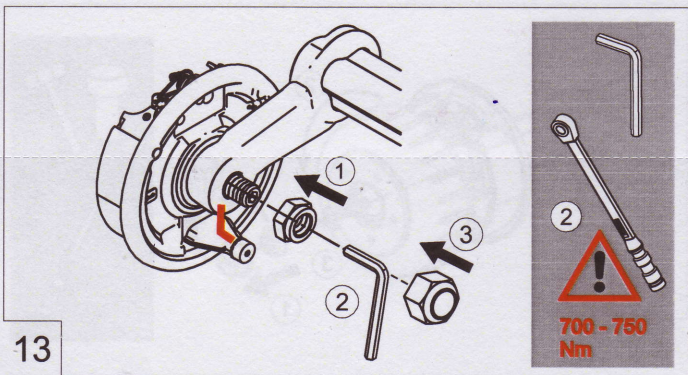

**DE** Montageanleitung  
**EN** Assembly instruction  
**FR** Notice de montage  
**IT** Istruzioni per l'installazione

Umrüstkit AAA Bremse RB 2361

Re-equip kit AAA brake RB 2361

Modification kit AAA frein RB 2361

Conversione AAA freno RB 2361

**Sicherheitsrelevantes Bauteil!**  
Wir empfehlen den Einbau durch eine Fachwerkstatt.  
**Safety-relevant component!**  
We recommend installation by a specialist workshop.  
**Composant de sécurité !**  
Nous recommandons le montage dans un garage expert.  
**Componente di sicurezza importante!**  
Si consiglia l'installazione presso un'officina specializzata.