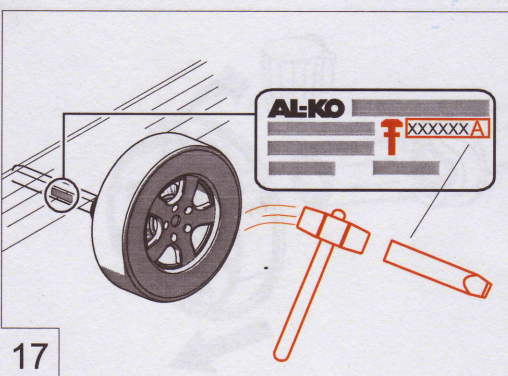

**DE** Montageanleitung  
**EN** Assembly instruction  
**FR** Notice de montage  
**IT** Istruzioni per l'installazione

Umrüstkit AAA Bremse RB 2361

Re-equip kit AAA brake RB 2361

Modification kit AAA frein RB 2361

Conversione AAA freno RB 2361

**Sicherheitsrelevantes Bauteil!**  
Wir empfehlen den Einbau durch eine Fachwerkstatt.  
**Safety-relevant component!**  
We recommend installation by a specialist workshop.  
**Composant de sécurité !**  
Nous recommandons le montage dans un garage expert.  
**Componente di sicurezza importante!**  
Si consiglia l'installazione presso un'officina specializzata.