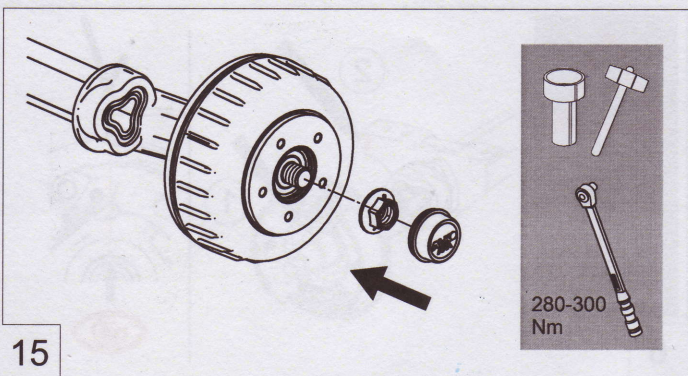

**DE** Montageanleitung  
**EN** Assembly instruction  
**FR** Notice de montage  
**IT** Istruzioni per l'installazione

Umrüstkit AAA Bremse RB 2361

Re-equip kit AAA brake RB 2361

Modification kit AAA frein RB 2361

Conversione AAA freno RB 2361

**Sicherheitsrelevantes Bauteil!**  
Wir empfehlen den Einbau durch eine Fachwerkstatt.  
**Safety-relevant component!**  
We recommend installation by a specialist workshop.  
**Composant de sécurité !**  
Nous recommandons le montage dans un garage expert.  
**Componente di sicurezza importante!**  
Si consiglia l'installazione presso un'officina specializzata.