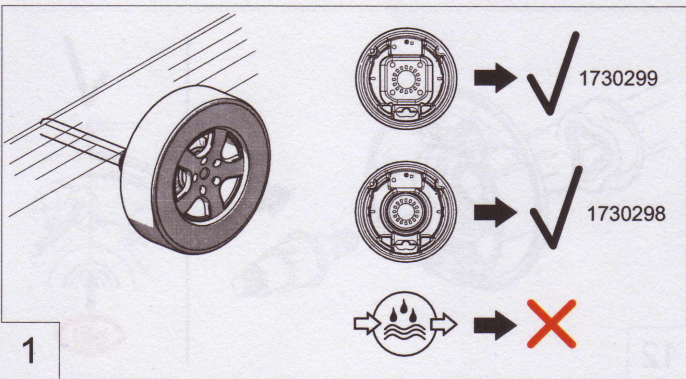

**DE** Montageanleitung  
**EN** Assembly instruction  
**FR** Notice de montage  
**IT** Istruzioni per l'installazione

Umrüstkit AAA Bremse RB 2361

Re-equip kit AAA brake RB 2361

Modification kit AAA frein RB 2361

Conversione AAA freno RB 2361

**Sicherheitsrelevantes Bauteil!**  
Wir empfehlen den Einbau durch eine Fachwerkstatt.  
**Safety-relevant component!**  
We recommend installation by a specialist workshop.  
**Composant de sécurité !**  
Nous recommandons le montage dans un garage expert.  
**Componente di sicurezza importante!**  
Si consiglia l'installazione presso un'officina specializzata.